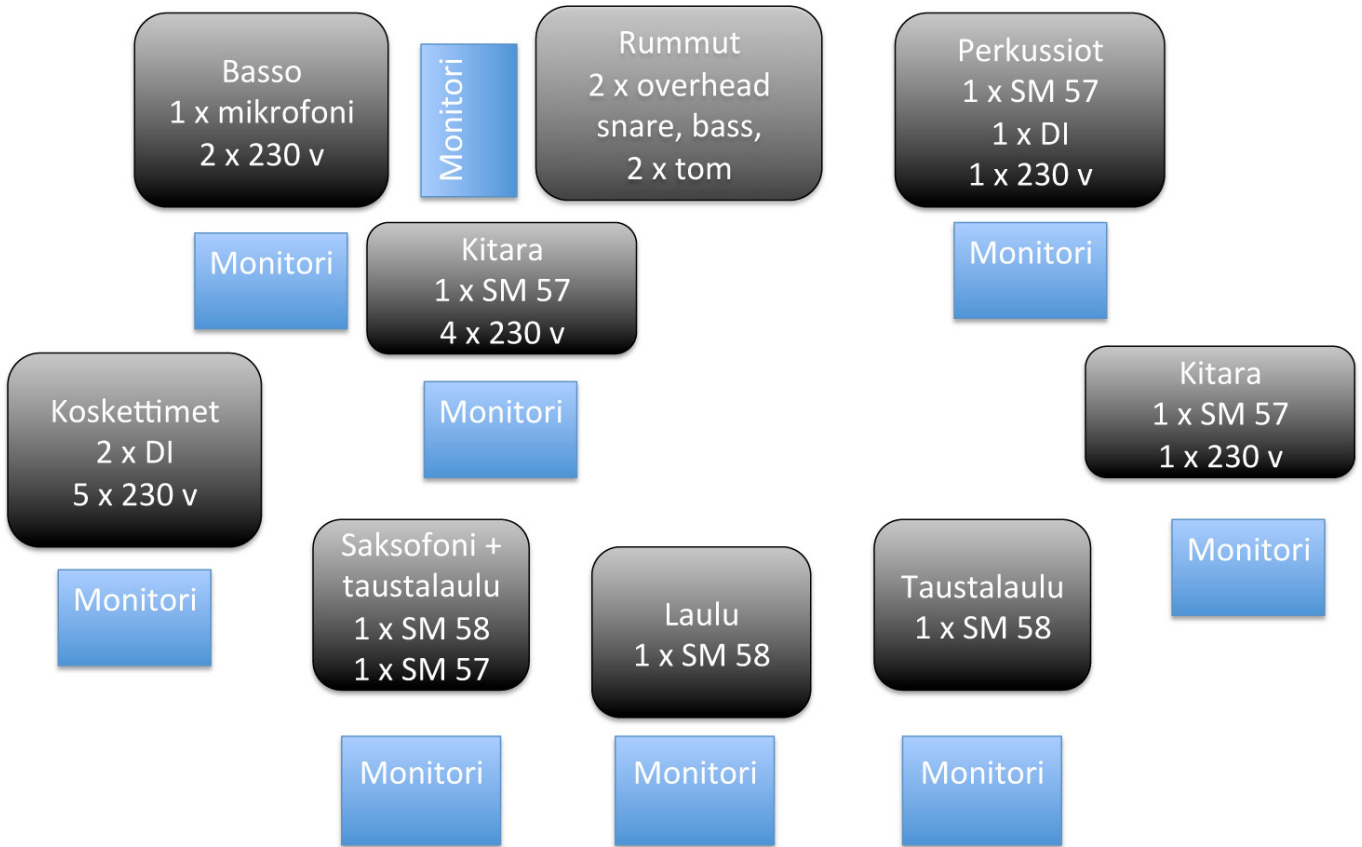

Surviainen

Lavakartta 2012

Surviainen – Kanavalista 2012

Kanava	Instrumentti	Mikki tai DI	Teline
1	bassorumpu	AKG D 112	Lyhyt + puomi
2	virveli	SM 57	Pitkä + puomi
3	overhead	AKG C 1000	Pitkä + puomi
4	overhead	AKG C 1000	Pitkä + puomi
5	etutomi	kiinnitettävä	
6	lattiatomi	kiinnitettävä	
7	basso	SM 57	Lyhyt + puomi
8	koskettimet	DI	
9	koskettimet	DI	
10	kitara	SM 57	Lyhyt + puomi
11	kitara	SM 57	Lyhyt + puomi
12	lyömäsoittimet	SM 57	Pitkä + puomi
13	Roland Handsonic 15	DI	
14	saksofoni	SM 57	Pitkä + puomi
15	taustalaulu	SM 58	Pitkä + puomi
16	taustalaulu	SM 58	Pitkä + puomi
17	laulu	SM 58	Pitkä + puomi